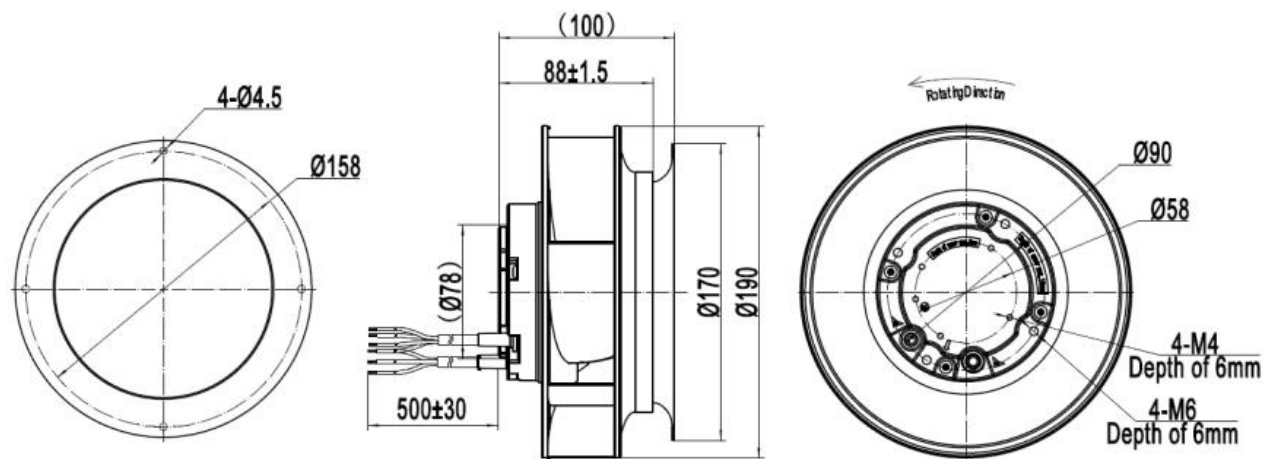

CF190B-E-EC0D

ЧЕРТЁЖ