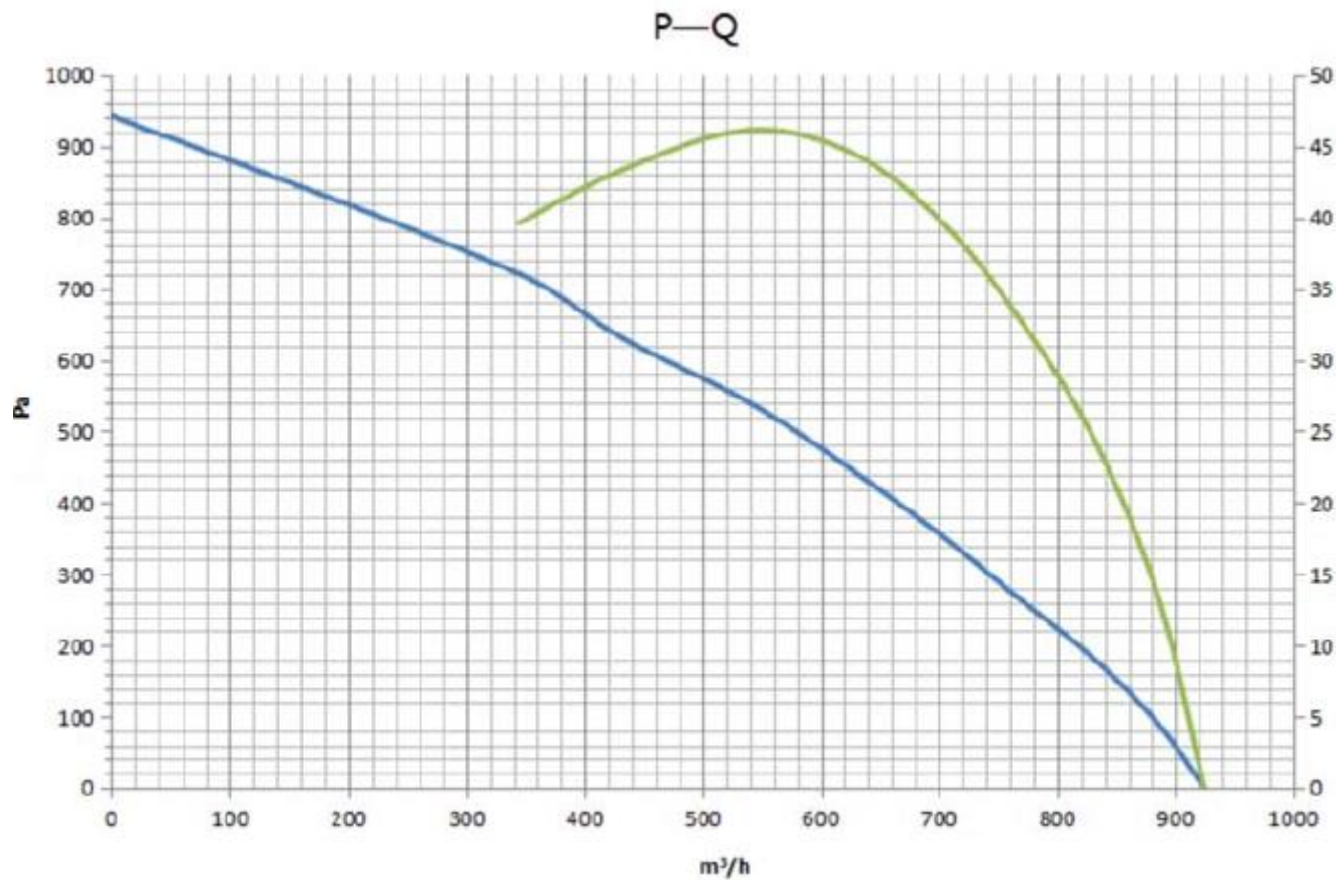

## МОДЕЛЬНЫЙ РЯД

CF EC с назад загнутыми лопатками и ЕС-двигателем для круглых вентиляторов

CF190B-E-EC0D

ГРАФИК

### СХЕМА ПОДЛЮЧЕНИЯ